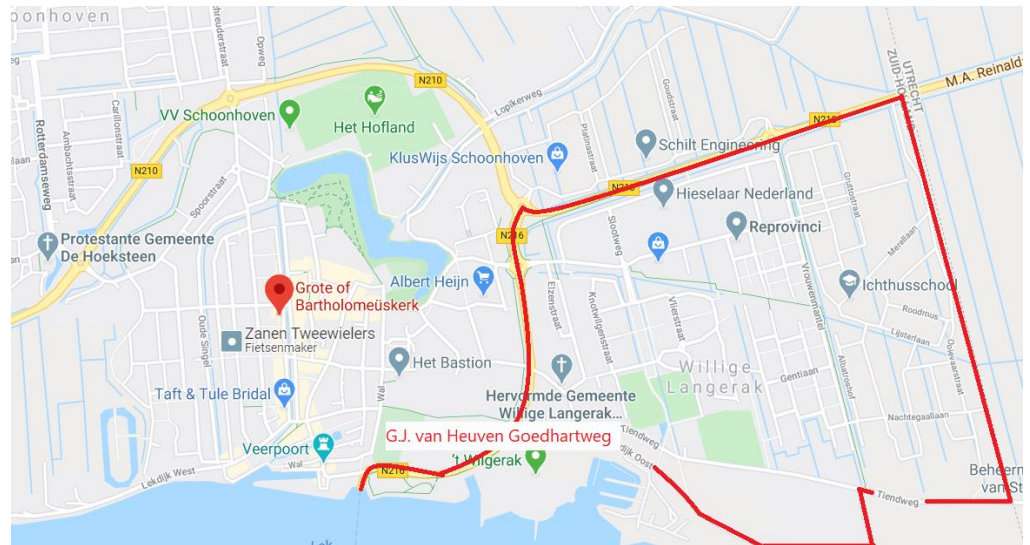

## Wijk 5

Albrecht Beijlinggracht  
Albrecht Beijlingstraat  
Bij de Watertoren  
Groene Singel  
Jacoba van Beierenstraat  
Jan van Bloisstraat  
Kerkweg  
Koningin Emmastraat  
Koningin Julianastraat  
Koningin Wilhelminastraat  
Lekdijk West  
Olivier van Noortplein  
Olivier van Noortstraat  
Oranjeplaats  
Oude Singel  
Spoorsingel  
Spoorstraat (oneven)  
Willem de Zwijgerstraat

## Wijk 6

Ambachtsstraat  
Buiten de Veste  
Carillonstraat  
Gildemeestersstraat  
Keurmeestersstraat  
Lommerrijk  
Mr. Kesperstraat  
Rotterdamseweg (incl. Sola Gratia)  
Waagmeestersstraat

Wijkouderling: W. (Wim) den Besten  
Bezoekbroeder: *Vacature*  
Ouderenbezoekwerk: M.J. (Rien) van Bergeijk  
Contactpersonen: Els Verweij  
Corrie van der Ree  
Daniel en Gerdine van den Ouden

## Wijk 7

Beregrachtpad  
Boomgaard  
Buiten de Veerpoort  
Carmelietenstraat  
Cellebroedersstraat  
De Montignylaan  
GJ van Heuven Goedhartweg  
Halve Maan  
Het Bastion  
Het Klooster  
Korte Dijk  
Korte Weistraat  
Lange Weistraat  
Lopikerhof  
Lopikerplein  
Meent  
Molenstraat  
Nes  
Nieuwe Singel  
Scheepmakershaven  
Tol  
Varkensmarkt  
Veerstraat  
Wal

Lopikerstraat  
Lopikerweg  
Nassaukade  
Opweg (ten zuiden van G.J. van Heuven  
Goedhartweg)  
Oude Haven  
Provenierstraat  
Schapenstraat  
Spoorstraat (even)  
Stadhuisstraat  
Stationsplein  
Stationsstraat  
Trompertswal  
Uitdragersstraat  
Velleblootsteeg  
Voorhaven  
Waagstraat  
Weergang